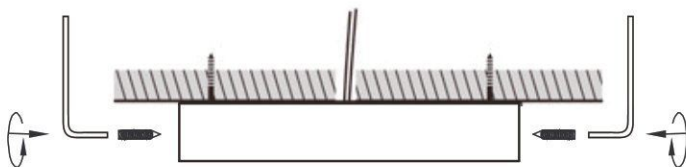

GLOBO

LIGHTING

www.globo-lighting.com

12365-15/12365-22/12365-30
12367-15/12367-22/12367-30
12369-15/12369-22/12369-30

B

C

D

GLOBO Handels GmbH
Gewerbestr. 3
A-9184 Sankt Peter
AUSTRIA